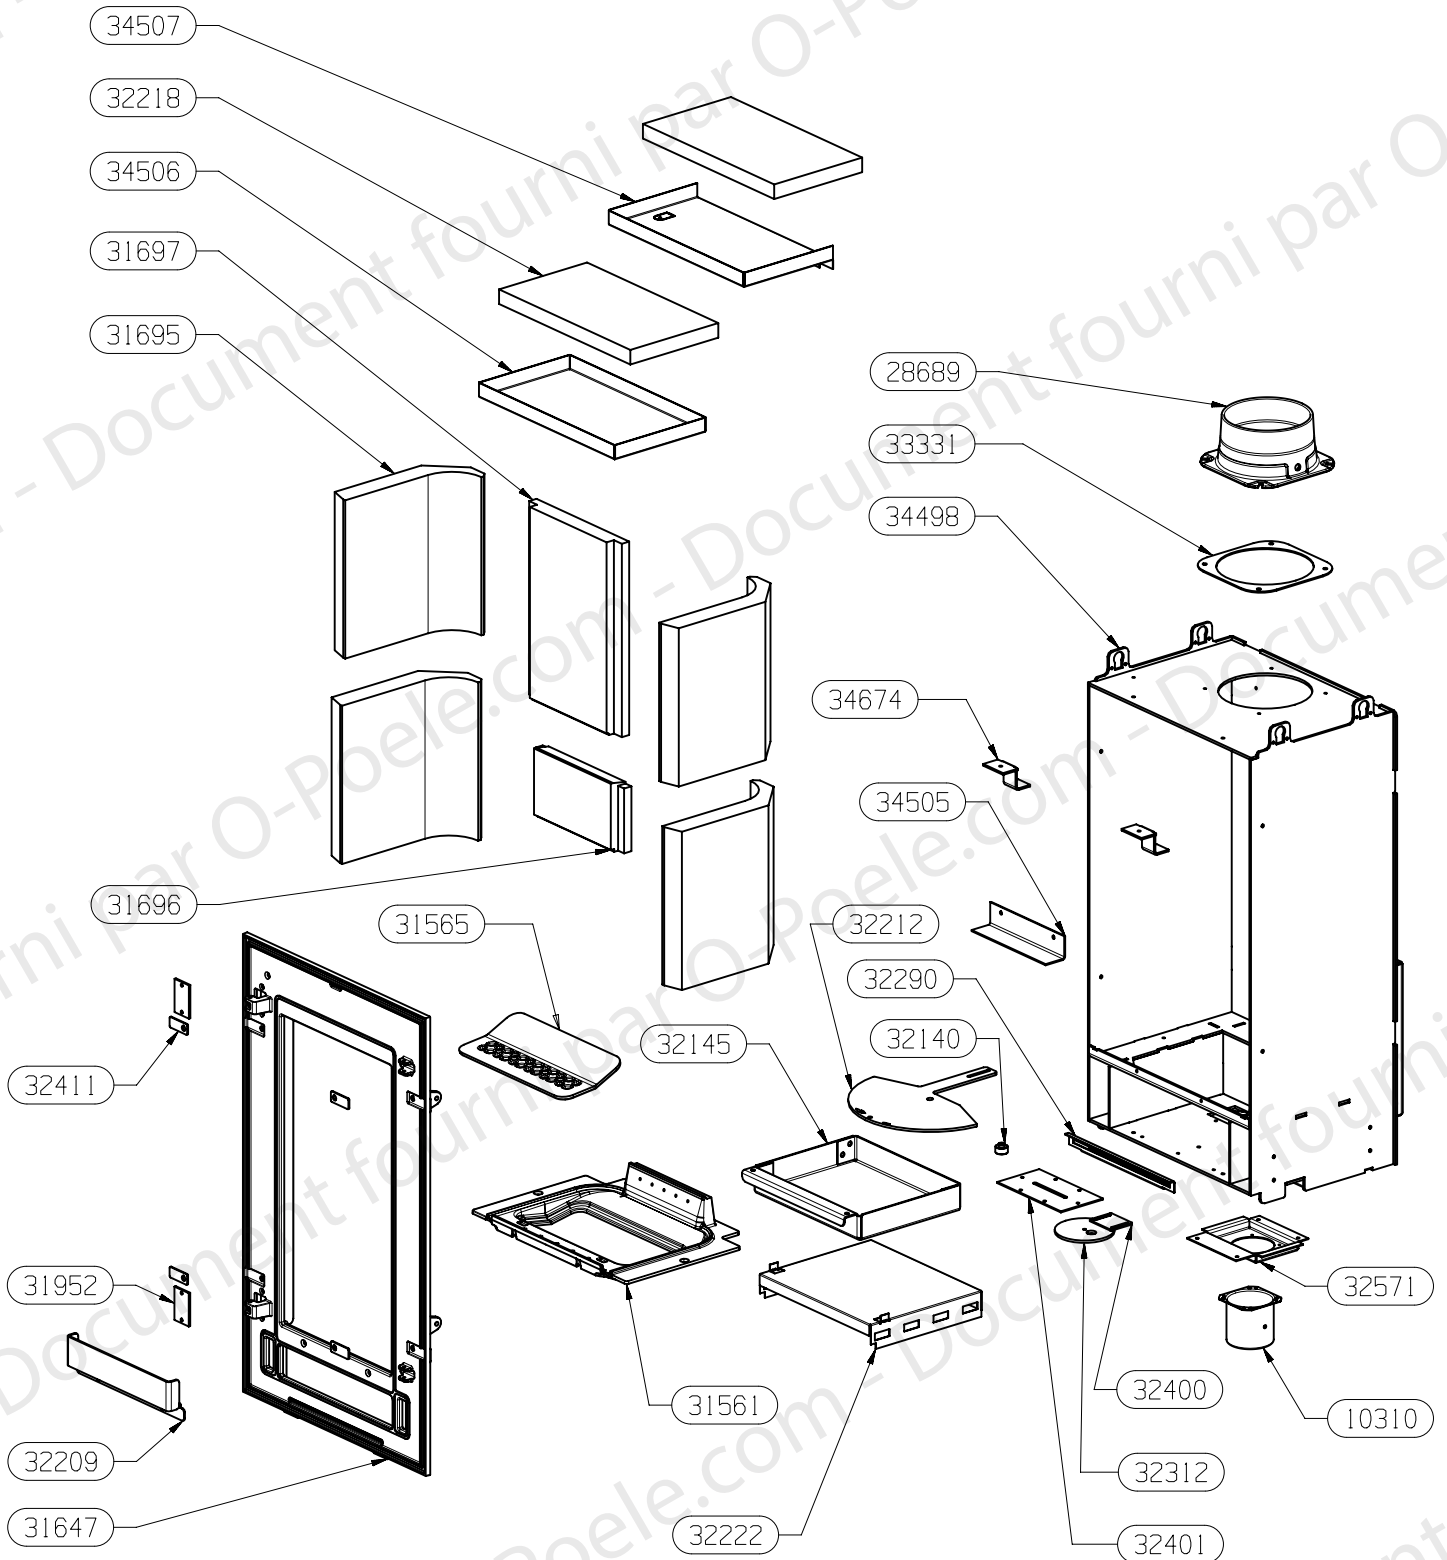

**RICHARD
LE DROFF**

Le feu a une âme

**POELE
GLASS LIGHTER**

**ENSEMBLE CDC
EDITION 04/12**