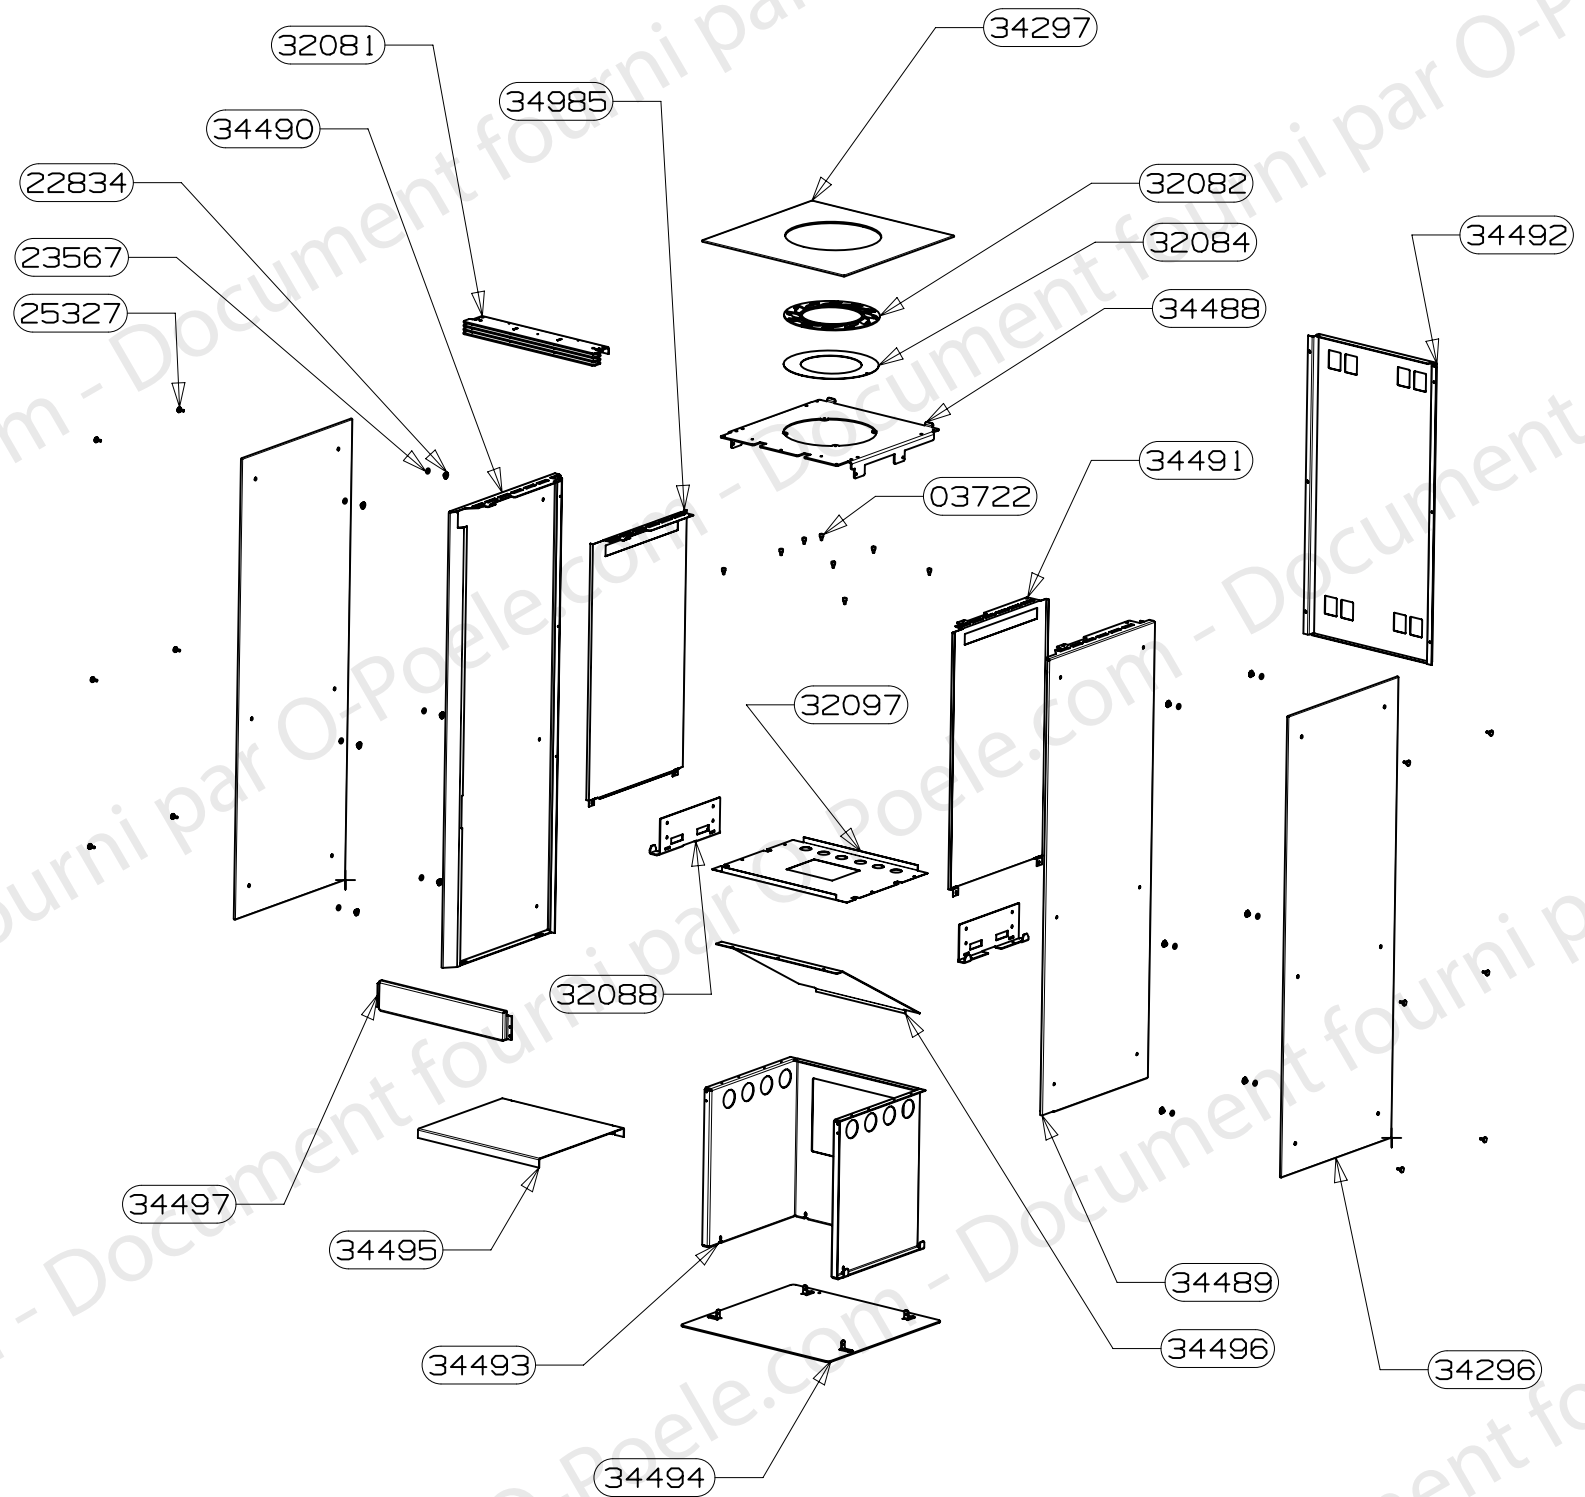

**RICHARD
LE DROFF**

Le feu a une âme

POELE
GLASS LIGHTER TRANSPARENT

ENSEMBLE HABILLAGE
EDITION 04/12