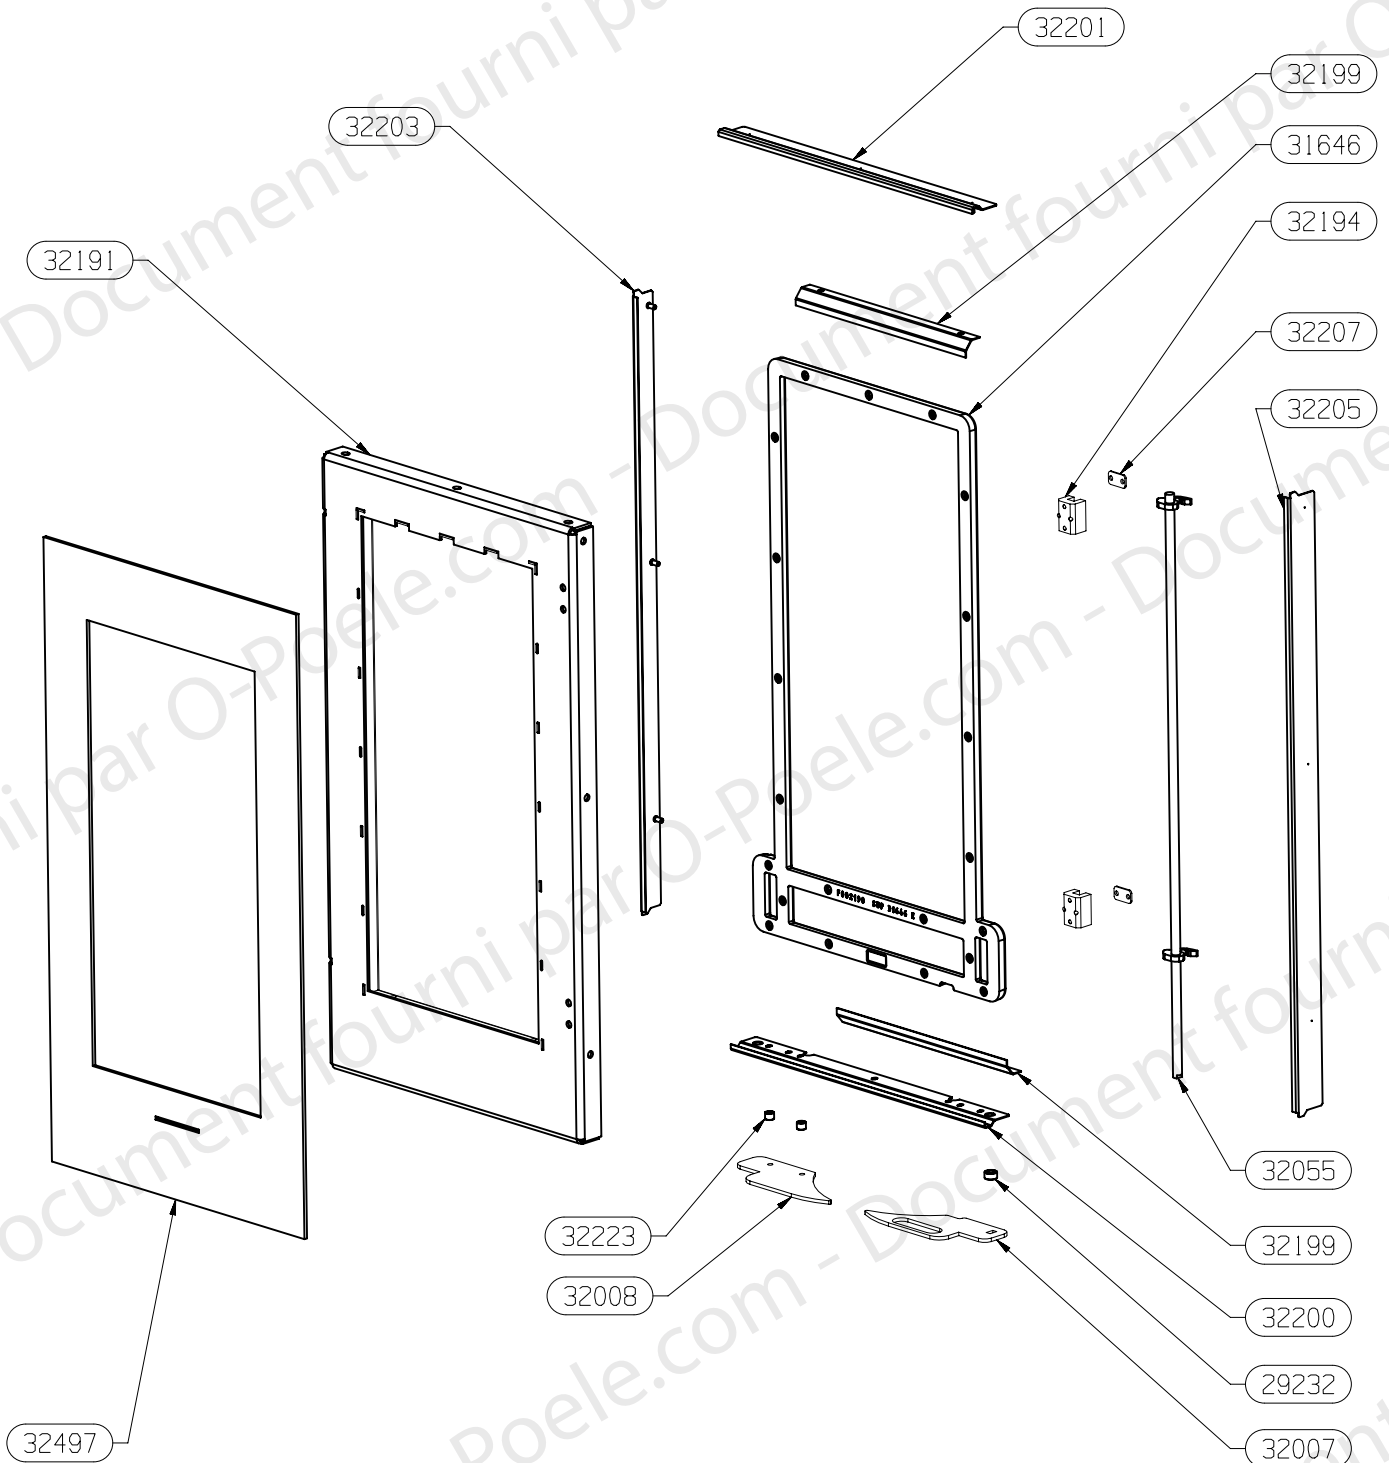

**RICHARD
LE DROFF**

Le feu a une âme

POELE
GLASS LIGHTER

ENSEMBLE PORTE
EDITION 04/12